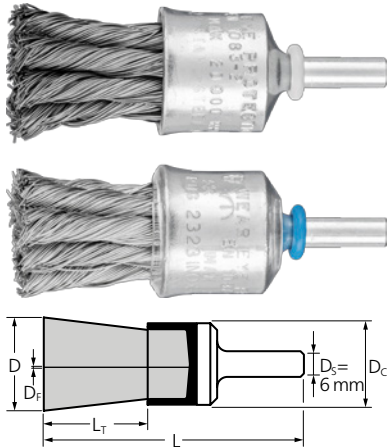

PBGS, SINGLETWIST

Bijzonder flexibele enkelvoudig getordeerde borstel voor speciale bewerkingsopgaven.

Technische gegevens:

- Optimaal bereiken van moeilijk toegankelijke plaatsen zoals binnenhoeken, omdat de draden niet opendraaien.

D [mm]	D _c [mm]	L _t [mm]	L [mm]	D _f [mm]	Opt. RPM	Max. RPM		Artikelnr.	Omschrijving	Prijs/stuk EUR
Staaldraad (ST)										
10	10	25	65	0,20	5.000 – 7.500	10.000	10	43218001	PBGS 1010/6 ST 0,20	-
				0,35	5.000 – 7.500	10.000	10	43218002	PBGS 1010/6 ST 0,35	-
				0,50	5.000 – 7.500	10.000	10	43218003	PBGS 1010/6 ST 0,50	-
12	10	28	71	0,20	5.000 – 7.500	10.000	10	43218011	PBGS 1210/6 ST 0,20	-
Edelstaaldraad (INOX) – levering kunststof overtrokken borstellichaam. Alle INOX-borstels zijn ontvet.										
10	10	25	65	0,20	4.000 – 6.500	10.000	10	43218005	PBGS 1010/6 INOX 0,20	-
				0,35	4.000 – 6.500	10.000	10	43218006	PBGS 1010/6 INOX 0,35	-
				0,50	4.000 – 6.500	10.000	10	43218007	PBGS 1010/6 INOX 0,50	-
12	10	28	71	0,20	4.000 – 6.500	10.000	10	43218015	PBGS 1210/6 INOX 0,20	-

- Optimaal bereiken van moeilijk toegankelijke plaatsen zoals diepliggende delen en boringen.
- Agressief borsteleffect door hoge stugheid van de draadeinden.

D [mm]	D _c [mm]	L _t [mm]	D _f [mm]	L [mm]	Draad-einden	Opt. RPM	Max. RPM		Artikelnr.	Omschrijving	Prijs/stuk EUR
Staaldraad (ST)											
19	19	28	0,25	68	6	10.000 – 15.000	20.000	10	43207012	PBG 1919/6 ST 0,25	-
			0,35	68	6	10.000 – 15.000	20.000	10	43207001	PBG 1919/6 ST 0,35	-
			0,50	68	6	10.000 – 15.000	20.000	10	43706001	POS PBG 1919/6 ST 0,35	-
									43207005	PBG 1919/6 ST 0,50	-
23	23	28	0,25	68	8	10.000 – 15.000	20.000	10	43208021	PBG 2323/6 ST 0,25	-
			0,35	68	8	10.000 – 15.000	20.000	10	43208026	PBG 2323/6 ST 0,35	-
			0,50	68	8	10.000 – 15.000	20.000	10	43208031	PBG 2323/6 ST 0,50	-
30	28	25	0,25	68	12	8.000 – 11.300	20.000	10	43209011	PBG 3028/6 ST 0,25	-
			0,35	68	12	8.000 – 11.300	20.000	10	43209001	PBG 3028/6 ST 0,35	-
									43706005	POS PBG 3028/6 ST 0,35	-